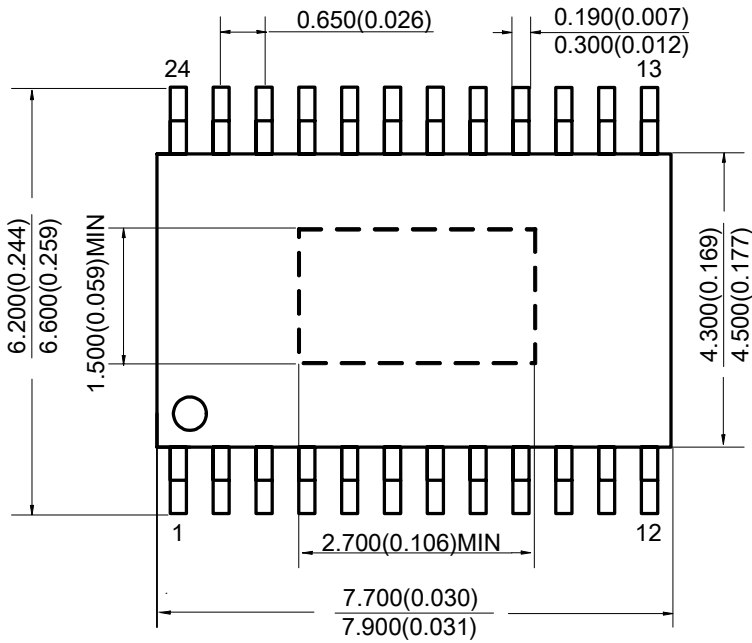

Pakaging Information

Mechanical Dimensions

TSSOP-24(EDP)

Unit: mm(inch)

Pakaging Information

TSSOP-24(EDP)